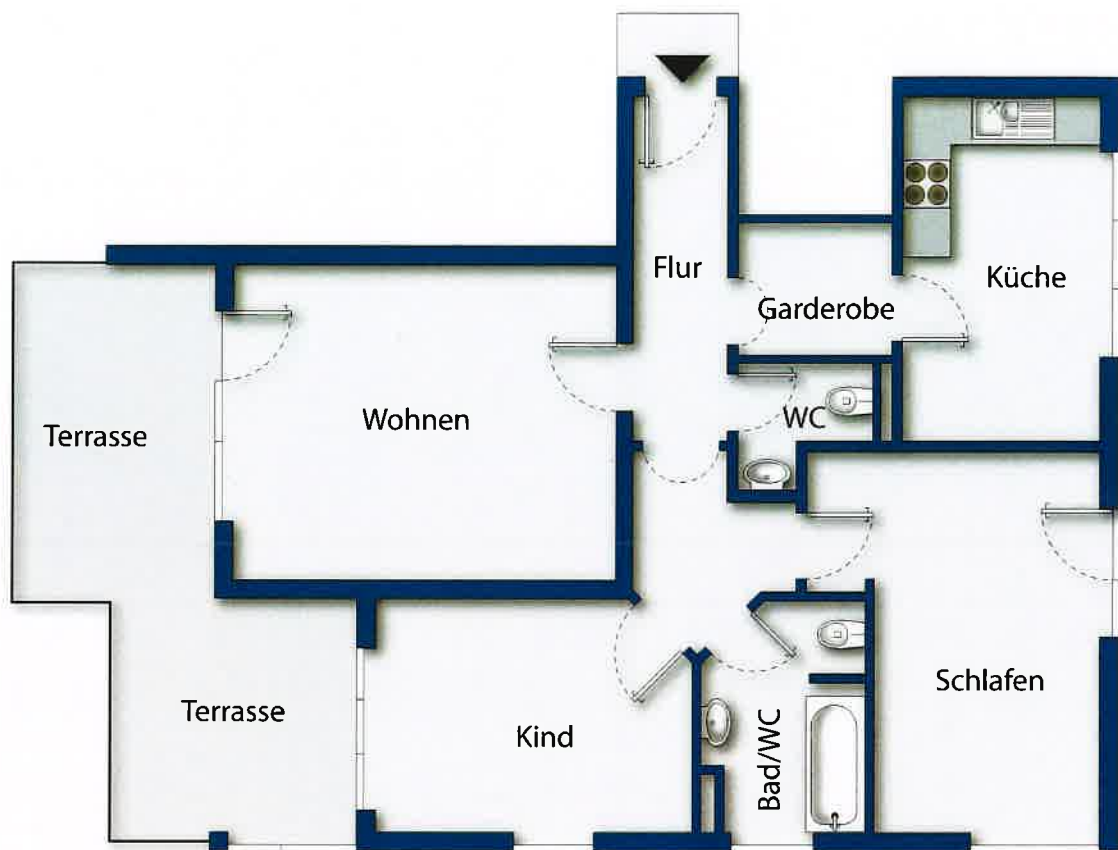

Grundriss

Wohnfläche ca.:

Wohnen:	19,00 m ²
Schlafen:	14,21 m ²
Kind:	10,94 m ²
Kochen:	10,35 m ²
Bad/WC:	5,31 m ²
WC:	2,16 m ²
Garderobe:	3,32 m ²
Flur:	9,49 m ²
Terrasse ¼	4,70 m ²